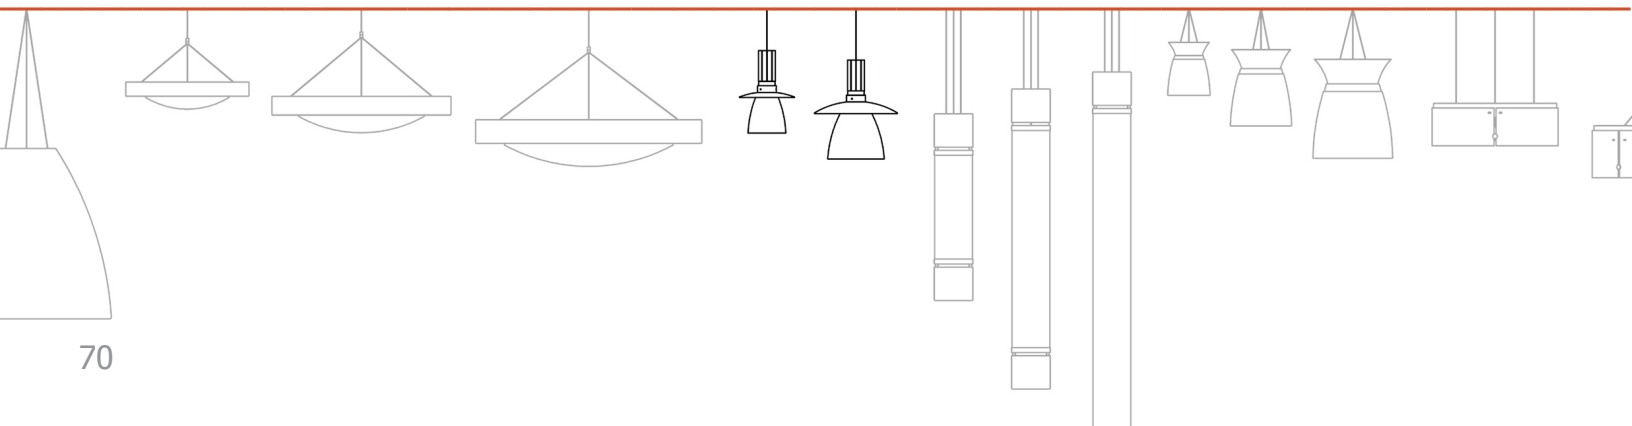

P8112 12"dia x 17"ht

P8118 18"dia x 21"ht

mel.o™

Powder Coat Paint Finishes

MW matte white

CP champagne

YO yellow 1018

TW textured white